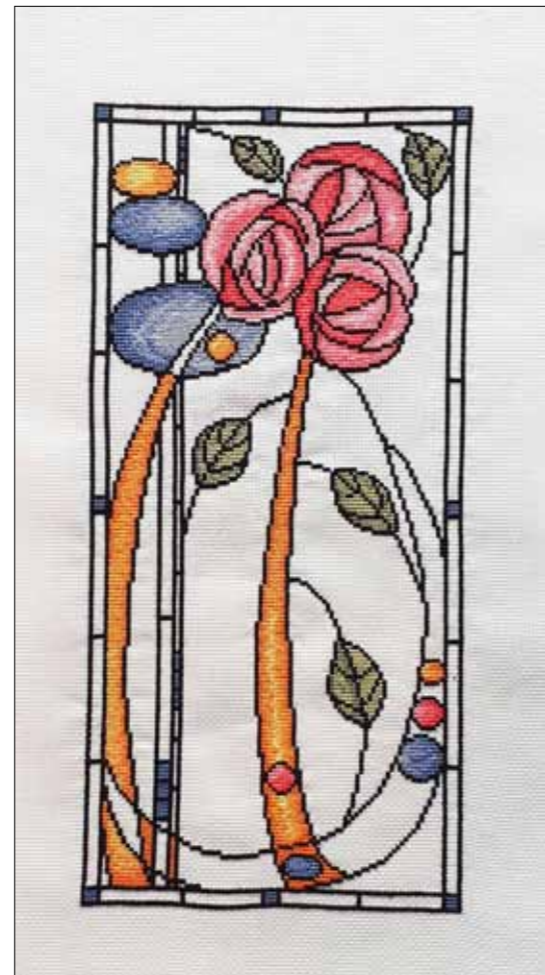

Mit Nadel und Faden gemalt
Edeltraud Radochla
Kreuzstich seit 2014

Minibilder ca. 8 x 13; 5 K/cm

Physalis. 30 x 40 cm, 5 K/cm

Vase am Fenster, 16 x 16 cm, 5 K/cm und 30 x 30 , 7 K/cm (Ersteres verkauft)

Herbst, 21 x 30 cm, 5 K/cm (verkauft)

Flussaue, 54 x 24, 5 K/cm

Flussaue, 43 x 24, 5 K/cm

Kissen mit Hund 30 x 30, 5 K/cm

Vogel auf Palmzweig
12 x 19,7 K/cm

Art Nouveau
18 x 18
13 x 13

11 x 21
14 x 29

Libelle auf Kirschblüte
17 x 23,5 K/cm

Nach dem Motiv „Stille Harmonie“ von Wassili Kandinsky
24 x 34, 7 K/cm

Nach Vermeer „Mädchen mit dem Perlenohrring“, 20 x 30,
Mischtechnik

Familie Eule

14 x 19,7 K/cm

14 x 19,7 K/cm

14 x 19,7 K/cm

Der kleine Plon (1) 14 x 19,7 K/cm

Der kleine Plon (2) 14 x 19,7 K/cm

Alpenveilchen, 20 x 30, 7 K/cm

Weihnachtsstern, 21 x 27, 5 K/cm (Aida grau)